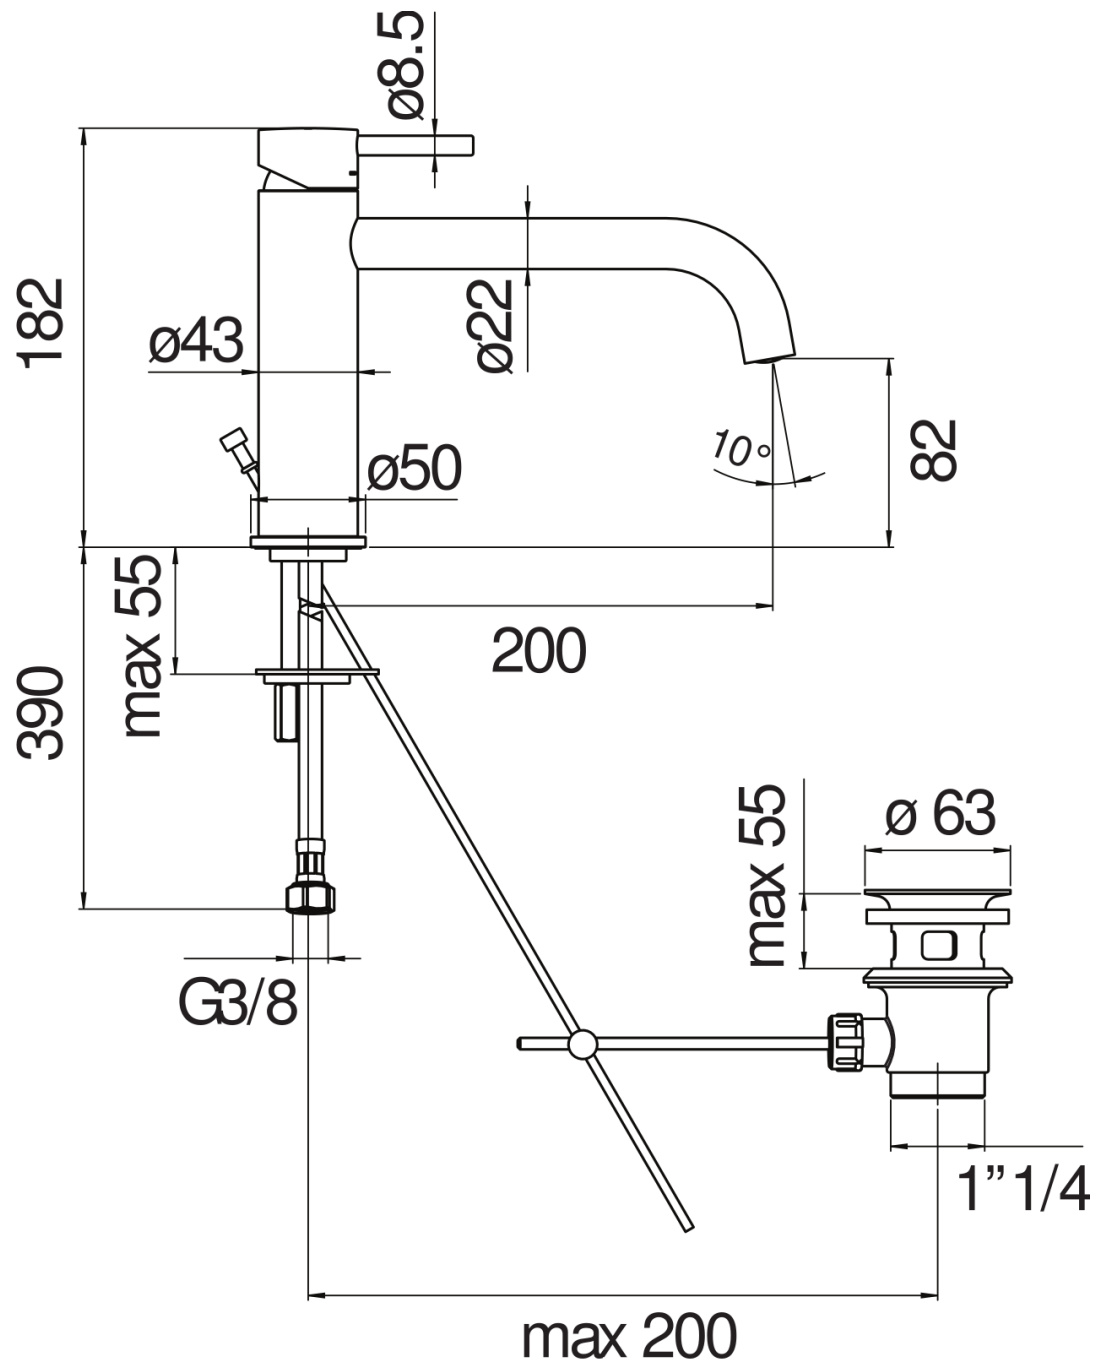

SPECIFICHE

Monocomando

Inox

Aeratore anticalcare M 22 x 1

Scarico 1 1/4" con sistema brevettato SNAP

Flessibili inox ø 3/8"

Limitatore di portata con freno al 50%

Imballo: 41 x 21 x 7 cm / 0,006027 m<sup>3</sup> / 2,2 kg

CERTIFICAZIONI

DIAGRAMMA DI PORTATA: ACQUA CALDA/FREDDA

DIAGRAMMA DI PORTATA: ACQUA MISCELATA