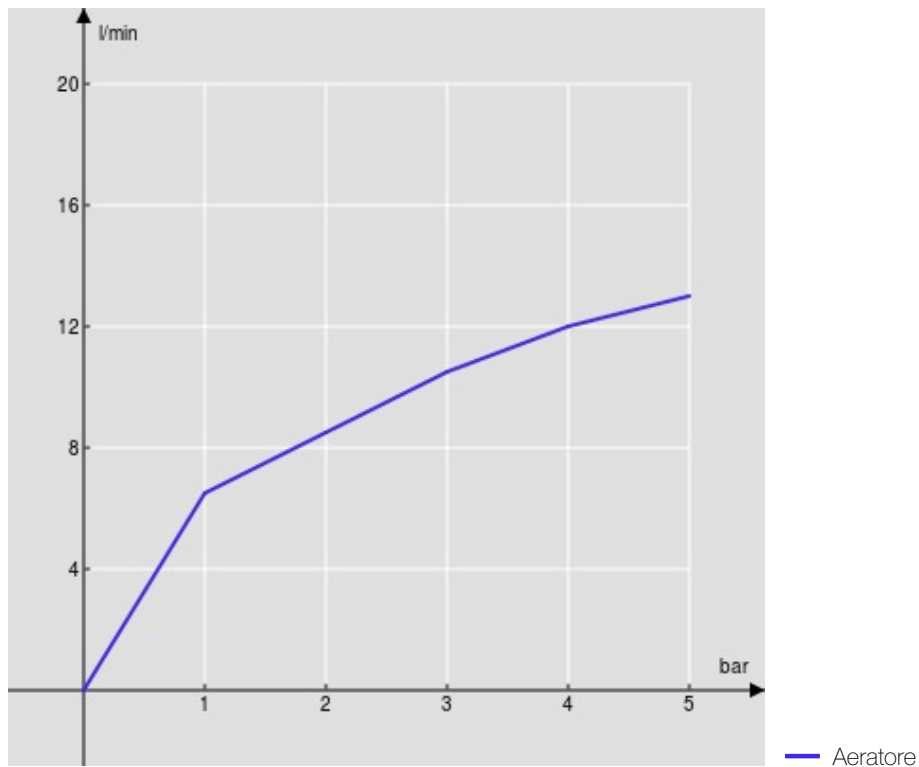

SPECIFICHE

Monocomando

Inox

Aeratore anticalcare M 22 x 1

Scarico 1 1/4" con sistema brevettato SNAP

Flessibili inox ø 3/8"

Limitatore di portata con freno al 50%

Imballo: 41 x 21 x 7 cm / 0,006027 m<sup>3</sup> / 2,2 kg

CERTIFICAZIONI

DIAGRAMMA DI PORTATA: ACQUA CALDA/FREDDA

DIAGRAMMA DI PORTATA: ACQUA MISCELATA